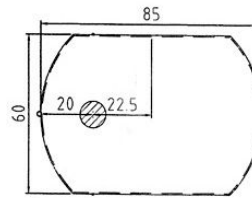

Nylite SP
6R 偏心レンズ
2.0mm~1.86mm
78Φ
フロントカーブの強い6R
サングラスにお奨め

Nylite SP
9R*3R 偏心レンズ
2.0mm~1.4mm
85Φ
フロントカーブの強い9R
特殊サングラス仕様。