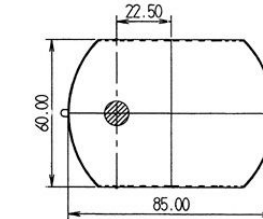

Nylite SP
10R*4.5R 偏心レンズ
2.0mm~1.0mm
85Φ
 フロントカーブの強い10
 R特殊サングラス仕様。

Nylite SP
8R マスクレンズ
2.0mm~1.2mm
150Φ
 フロントカーブの強い8R
 サングラスにお奨め。
 4R・6Rもあります。