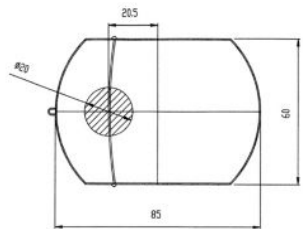

Nylite SP
10R*4.5R 偏心レンズ
2.0mm~1.0mm
85Φ
 フロントカーブの強い10
 R特殊サングラス仕様。

Nylite SP
8R マスクレンズ
2.0mm~1.2mm
150Φ
 フロントカーブの強い8R
 サングラスにお奨め。
 4R・6Rもあります。