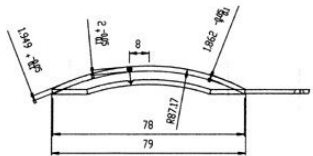

Nylite Sp (Special & Sports)

(株) 乾レンズ

*特殊ロットになります。全てのカラーにおいて1000PA/1色でお願いします。

Nylite SP
6R 偏心レンズ
2.0mm~1.86mm
78Φ
フロントカーブの強い6R
サングラスにお奨め

Nylite SP
9R*3R 偏心レンズ
2.0mm~1.4mm
85Φ
フロントカーブの強い9R
特殊サングラス仕様。

Nylite SP
8R 偏心レンズ
2.0mm~1.5mm
85Φ
フロントカーブの強い8R
サングラスにお奨め。やや
大きめにどうぞ。

Nylite SP
10R*4.5R 偏心レンズ
2.0mm~1.0mm
85Φ
フロントカーブの強い10
R特殊サングラス仕様。

Nylite SP
8R マスクレンズ
2.0mm~1.2mm
150Φ
フロントカーブの強い8R
サングラスにお奨め。
4R・6Rもあります。