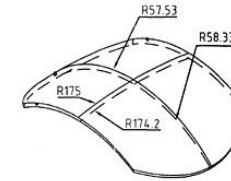

Nylite SP
6R 偏心レンズ
2.0mm~1.86mm
78Φ
フロントカーブの強い6R
サングラスにお奨め

Nylite SP
9R*3R 偏心レンズ
2.0mm~1.4mm
85Φ
フロントカーブの強い9R
特殊サングラス仕様。