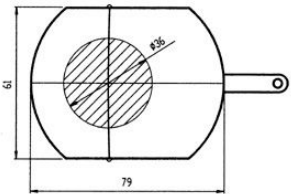

Nylite Sp (Special & Sports)

(株) 乾レンズ

*特殊ロットになります。全てのカラーにおいて1000PA/1色でお願いします。