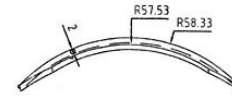

Nylite SP
10R*4.5R 偏心レンズ
2.0mm~1.0mm
85Φ
 フロントカーブの強い10
 R特殊サングラス仕様。

Nylite SP
8R マスクレンズ
2.0mm~1.2mm
150Φ
 フロントカーブの強い8R
 サングラスにお奨め。
 4R・6Rもあります。